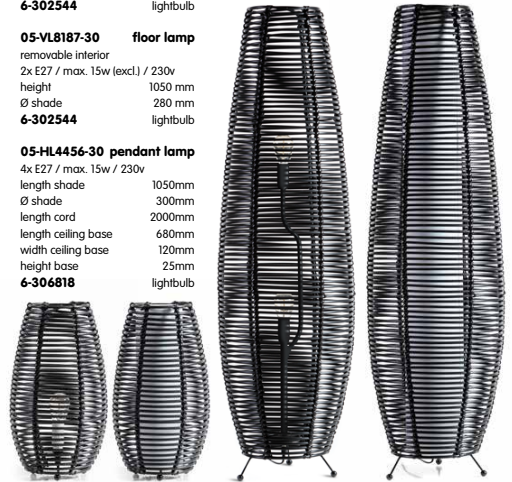

**05-VL8290-30**  
25w - 970LM / 2700k  
3 steps memory function  
total height 1470mm  
width 200mm  
length base 300mm  
width base 100mm  
height base 20mm

**COCOON**  
PENDANT LAMP  
FLOOR LAMP  
TABLE LAMP

COOL!  
REMOVABLE  
INTERIOR

**COCOON**  
PENDANT LAMP  
FLOOR LAMP  
TABLE LAMP

**Cocoon**

**05-TL3287-30 table lamp**

removable interior  
1x E27 / max. 15w (excl.) / 230v  
height 390 mm  
Ø shade 200 mm  
**6-302544** lightbulb

**05-VL8187-30 floor lamp**

removable interior  
2x E27 / max. 15w (excl.) / 230v  
height 1050 mm  
Ø shade 280 mm  
**6-302544** lightbulb

**05-HL4456-30 pendant lamp**

4x E27 / max. 15w / 230v  
length shade 1050mm  
Ø shade 300mm  
length cord 2000mm  
length ceiling base 680mm  
width ceiling base 120mm  
height base 25mm  
**6-306818** lightbulb