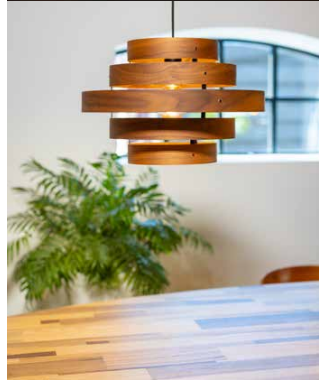

WALNUT
PENDANT LAMP
FLOOR LAMP
TABLE LAMP

Walnut
1x E27 / max. 15w (excl.) / 230v

05-HL4453-77   **7 rings**
max. length   1850 mm
Ø shade   500 mm
height shade   490mm
6-306177   lightbulb

05-HL4452-77   **5 rings**
max. length   1765 mm
Ø shade   500 mm
height shade   350mm
6-306177   lightbulb

05-TL3340-30
height total   1580mm
Ø shade   310mm
height shade   190mm
Ø base   200mm
height base   5mm
Ø rod   18mm
6-306146   lightbulb

05-VL8340-30
height total   380mm
Ø shade   350mm
height shade   335mm
Ø base   300mm
height base   5mm
Ø rod   18mm
6-306146   lightbulb