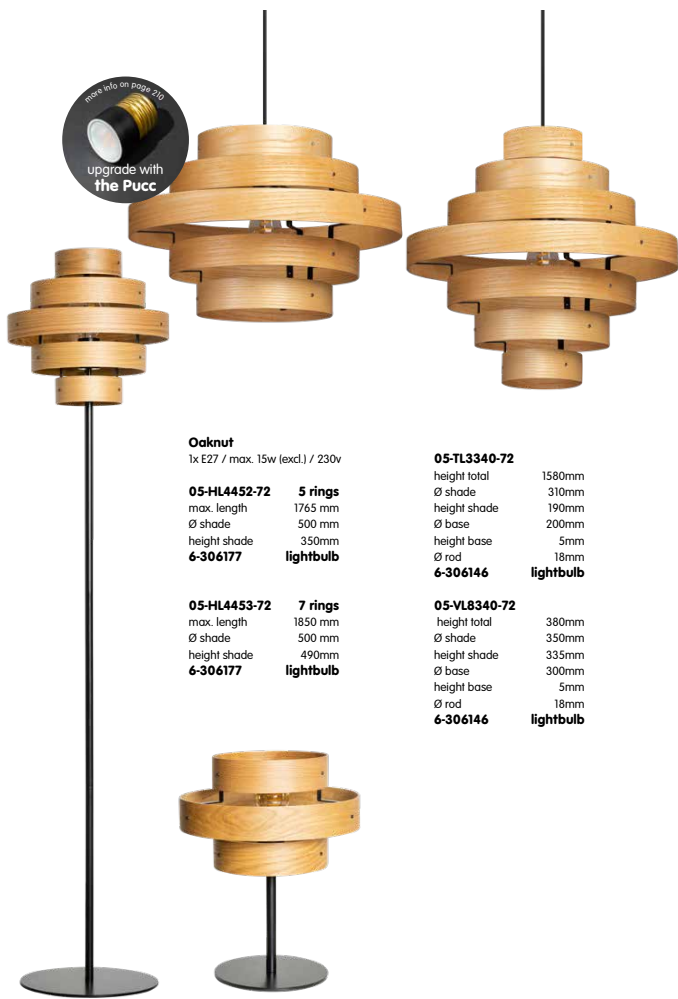

**DROP**  
WALL/TABLE LAMP

WALL MOUNT  
INCLUDED

**Drop**

**05-WL1346-0230**  
1x GU10 / max. 5w (excl.) / 230v  
on/off switch on rod  
Ø shade 100mm  
height shade 150mm  
length black rod 150mm  
**6-302490 lightbulb**

**LARA**  
PENDANT LAMP

**Lara**  
1x E27 / max. 15w / 230v  
length cord 2000mm  
ø ceiling base 110mm  
height base 25mm  
**6-306283** Lightbulb

**05-HL4008-30**  
Ø shade 290mm  
height shade 270mm

**05-HL4006-30**  
Ø shade 230mm  
height shade 290mm

**05-HL4007-30**  
Ø shade 230mm  
height shade 290mm

**JONES**  
PENDANT LAMP

**Jones**

1x E27 / max. 15w (excl.) / 230v  
 total length cord 2000mm  
 Ø shade 300mm  
 height shade 350mm  
 ø ceiling base 115mm  
 height base 25mm  
**6-306771** **lightbulb**

**05-HL4397-33** **green**  
**05-HL4397-59** **sand**  
**05-HL4397-93** **anthracite**

**WALNUT  
BLAGOON  
OAKNUT**  
PENDANT LAMP  
FLOOR LAMP  
TABLE LAMP

**Oaknut**  
1x E27 / max. 15w (excl.) / 230v