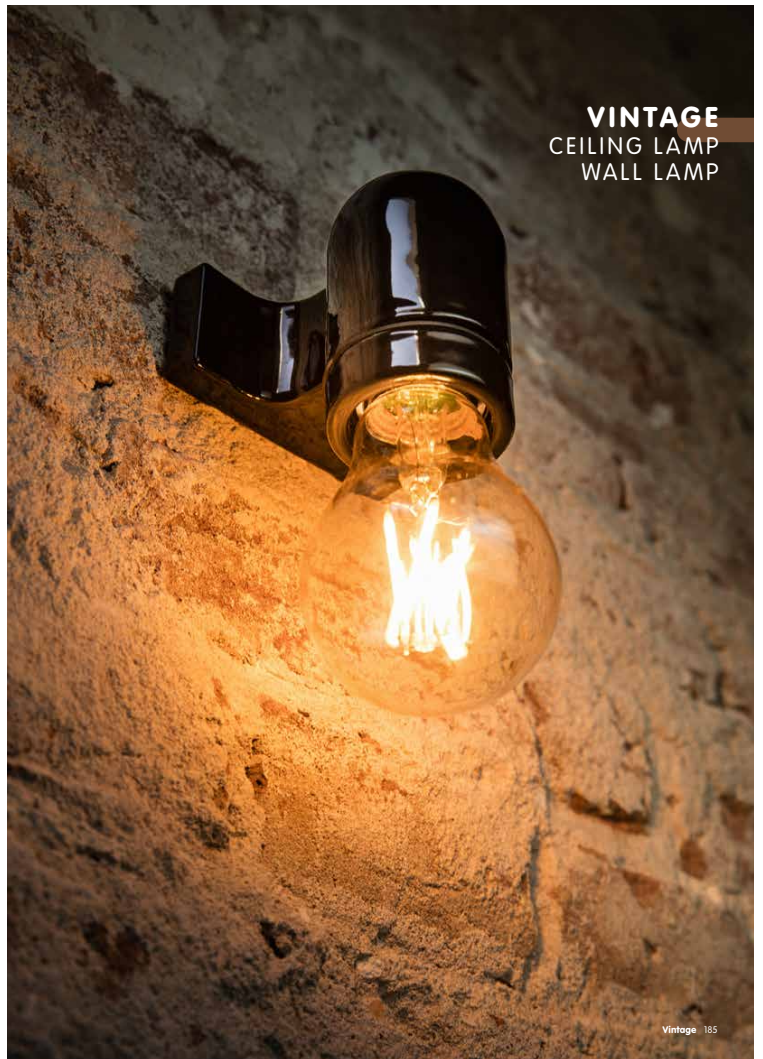

**Vintage Straight**

1x E27 / max. 15w (excl.) / 230v  
 Ø total 75 mm  
 depth 63 mm  
**05-FK8818-30 black**  
**05-FK8818-99 grey**  
**6-188385** lightbulb

**Vintage Oblique**

1x E27 / max. 15w (excl.) / 230v  
 Ø total 75 mm  
 depth 66 mm  
**05-FK8819-30 black**  
**05-FK8819-99 grey**  
**05-FK8819-31 white**  
**6-188385** lightbulb