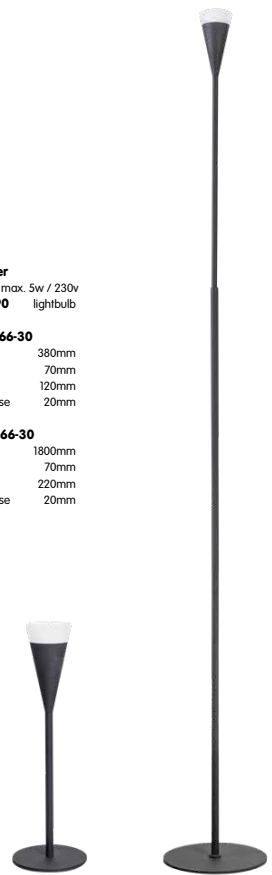

**3 05-VL8329-30**

1x E27 / max. 15w / 230v  
 height 1850mm  
 ø shade 400mm  
 height shade 260mm  
**6-306238** lightbulb

**4 05-HL4329-30**

1x E27 / max. 15w / 230v  
 ø shade 500mm  
 height shade 350mm  
 length cord 1300mm  
 ø ceiling base 110mm  
 height base 25mm  
**6-306368** lightbulb

**5 05-TL3329-30**

1x E27 / max. 15w / 230v  
 height 230mm  
 ø shade 300mm  
**6-306221** lightbulb

**WIRE 2.0**  
 PENDANT LAMP  
 FLOOR LAMP  
 TABLE LAMP

**DEFENDER**  
 FLOOR LAMP  
 TABLE LAMP

**Defender**  
 1x GU10 / max. 5w / 230v  
**6-302490** lightbulb

**05-TL3366-30**  
 height 380mm  
 Ø shade 70mm  
 ø base 120mm  
 height base 20mm

**05-VL8366-30**  
 height 1800mm  
 Ø shade 70mm  
 ø base 220mm  
 height base 20mm

**DEFENDER**  
PENDANT LAMP  
WALL LAMP