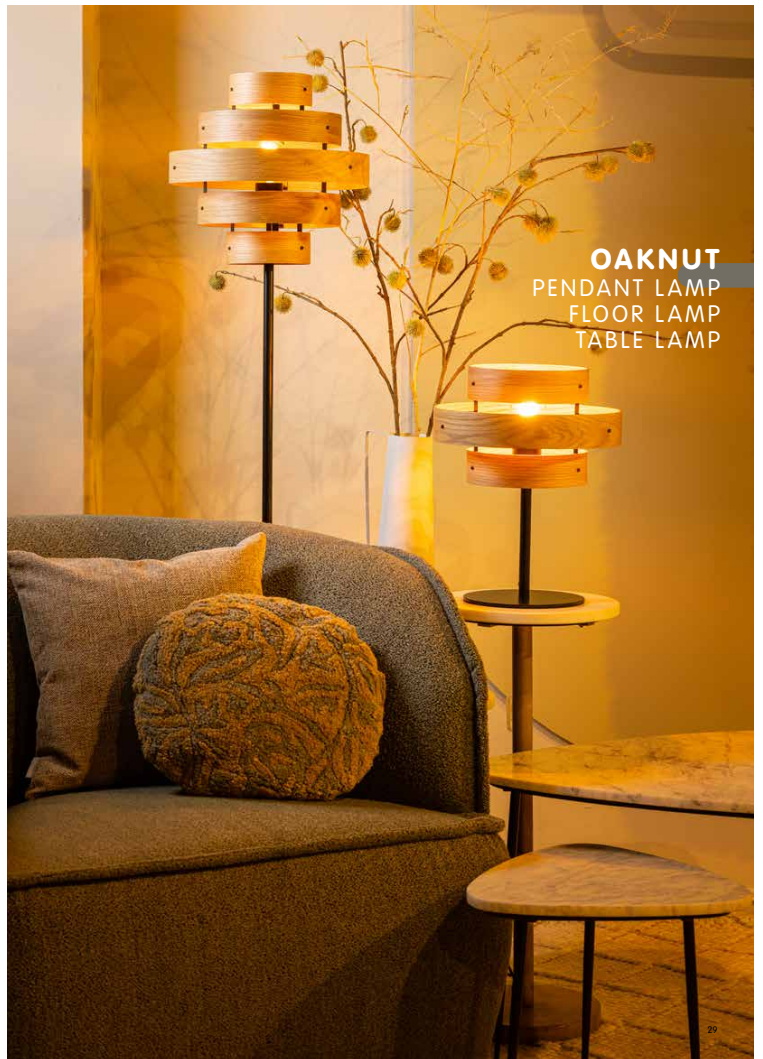

OAKNUT
PENDANT LAMP
FLOOR LAMP
TABLE LAMP