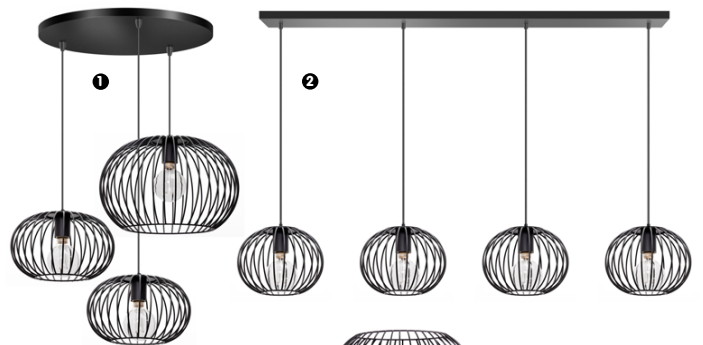

**WIRE**  
**PENDANT LAMP**

WIRE  
CEILING LAMP  
ALSO AVAILABLE IN  
**SAND**

**WIRE**  
CEILING LAMP

1x E27 / max. 15w (excl.) / 230v

<b>05-PL2315-30</b>	<b>black</b>	<b>05-PL2316-30</b>	<b>black</b>	<b>05-PL2317-30</b>	<b>black</b>
<b>05-PL2315-59</b>	<b>sand</b>	<b>05-PL2316-59</b>	<b>sand</b>	<b>05-PL2317-59</b>	<b>sand</b>
<b>6-306351</b>	lightbulb	<b>6-306351</b>	lightbulb	<b>6-306368</b>	lightbulb
Ø shade	300mm	Ø shade	400mm	Ø shade	500mm
height	230mm	height	285mm	height	355mm