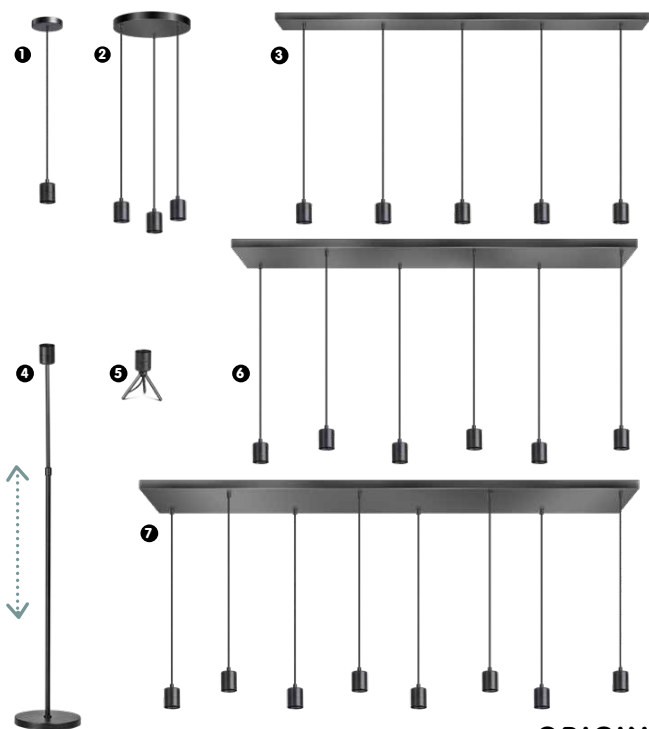

1 05-HL4295-30

1x E27 / max. 15w / 230v
length cord 2000mm
ø ceiling base 120mm
height ceiling base 15mm

2 05-HL4296-30

3x E27 / max. 15w / 230v
length cord 200mm
ø ceiling base 250mm
height ceiling base 21mm

3 05-HL4297-30

4 05-VL8095-30

1x E27 / max. 15w / 230v
max. height 1680mm
min. height 1200mm
ø base 250mm
adjustable in height

5 05-TL3095-30

1x E27 / max. 15w / 230v
height 140mm
ø base 180mm

6 05-HL4298-30

7 05-HL4299-30

ORIGIN + BENDY
PENDANT LAMP
FLOOR LAMP
TABLE LAMP
GLASS SHADES

A

B