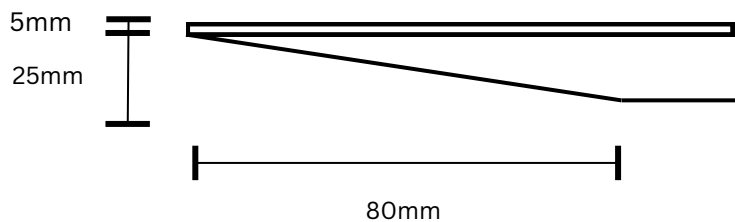

- 3 cm massief eiken
- Facetrand
- Rond
- Blad: 755
- Onderstel : 984 (koker 3x3 cm)
- Maatvoering:
  120 cm
  130 cm
  140 cm
  150 cm
  Maatwerk mogelijk