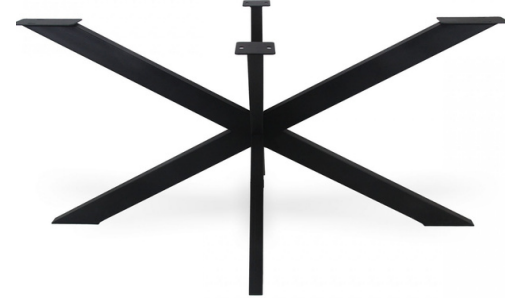

- Onderstel: 966
- Materiaal: staal
- Kleur: Alle metaalkleuren
- Lengte: 141 cm
- Breedte: 75 cm
- Hoogte: 74 cm
- Dikte koker: 10x3 cm rond
- Onderplaat: n.v.t