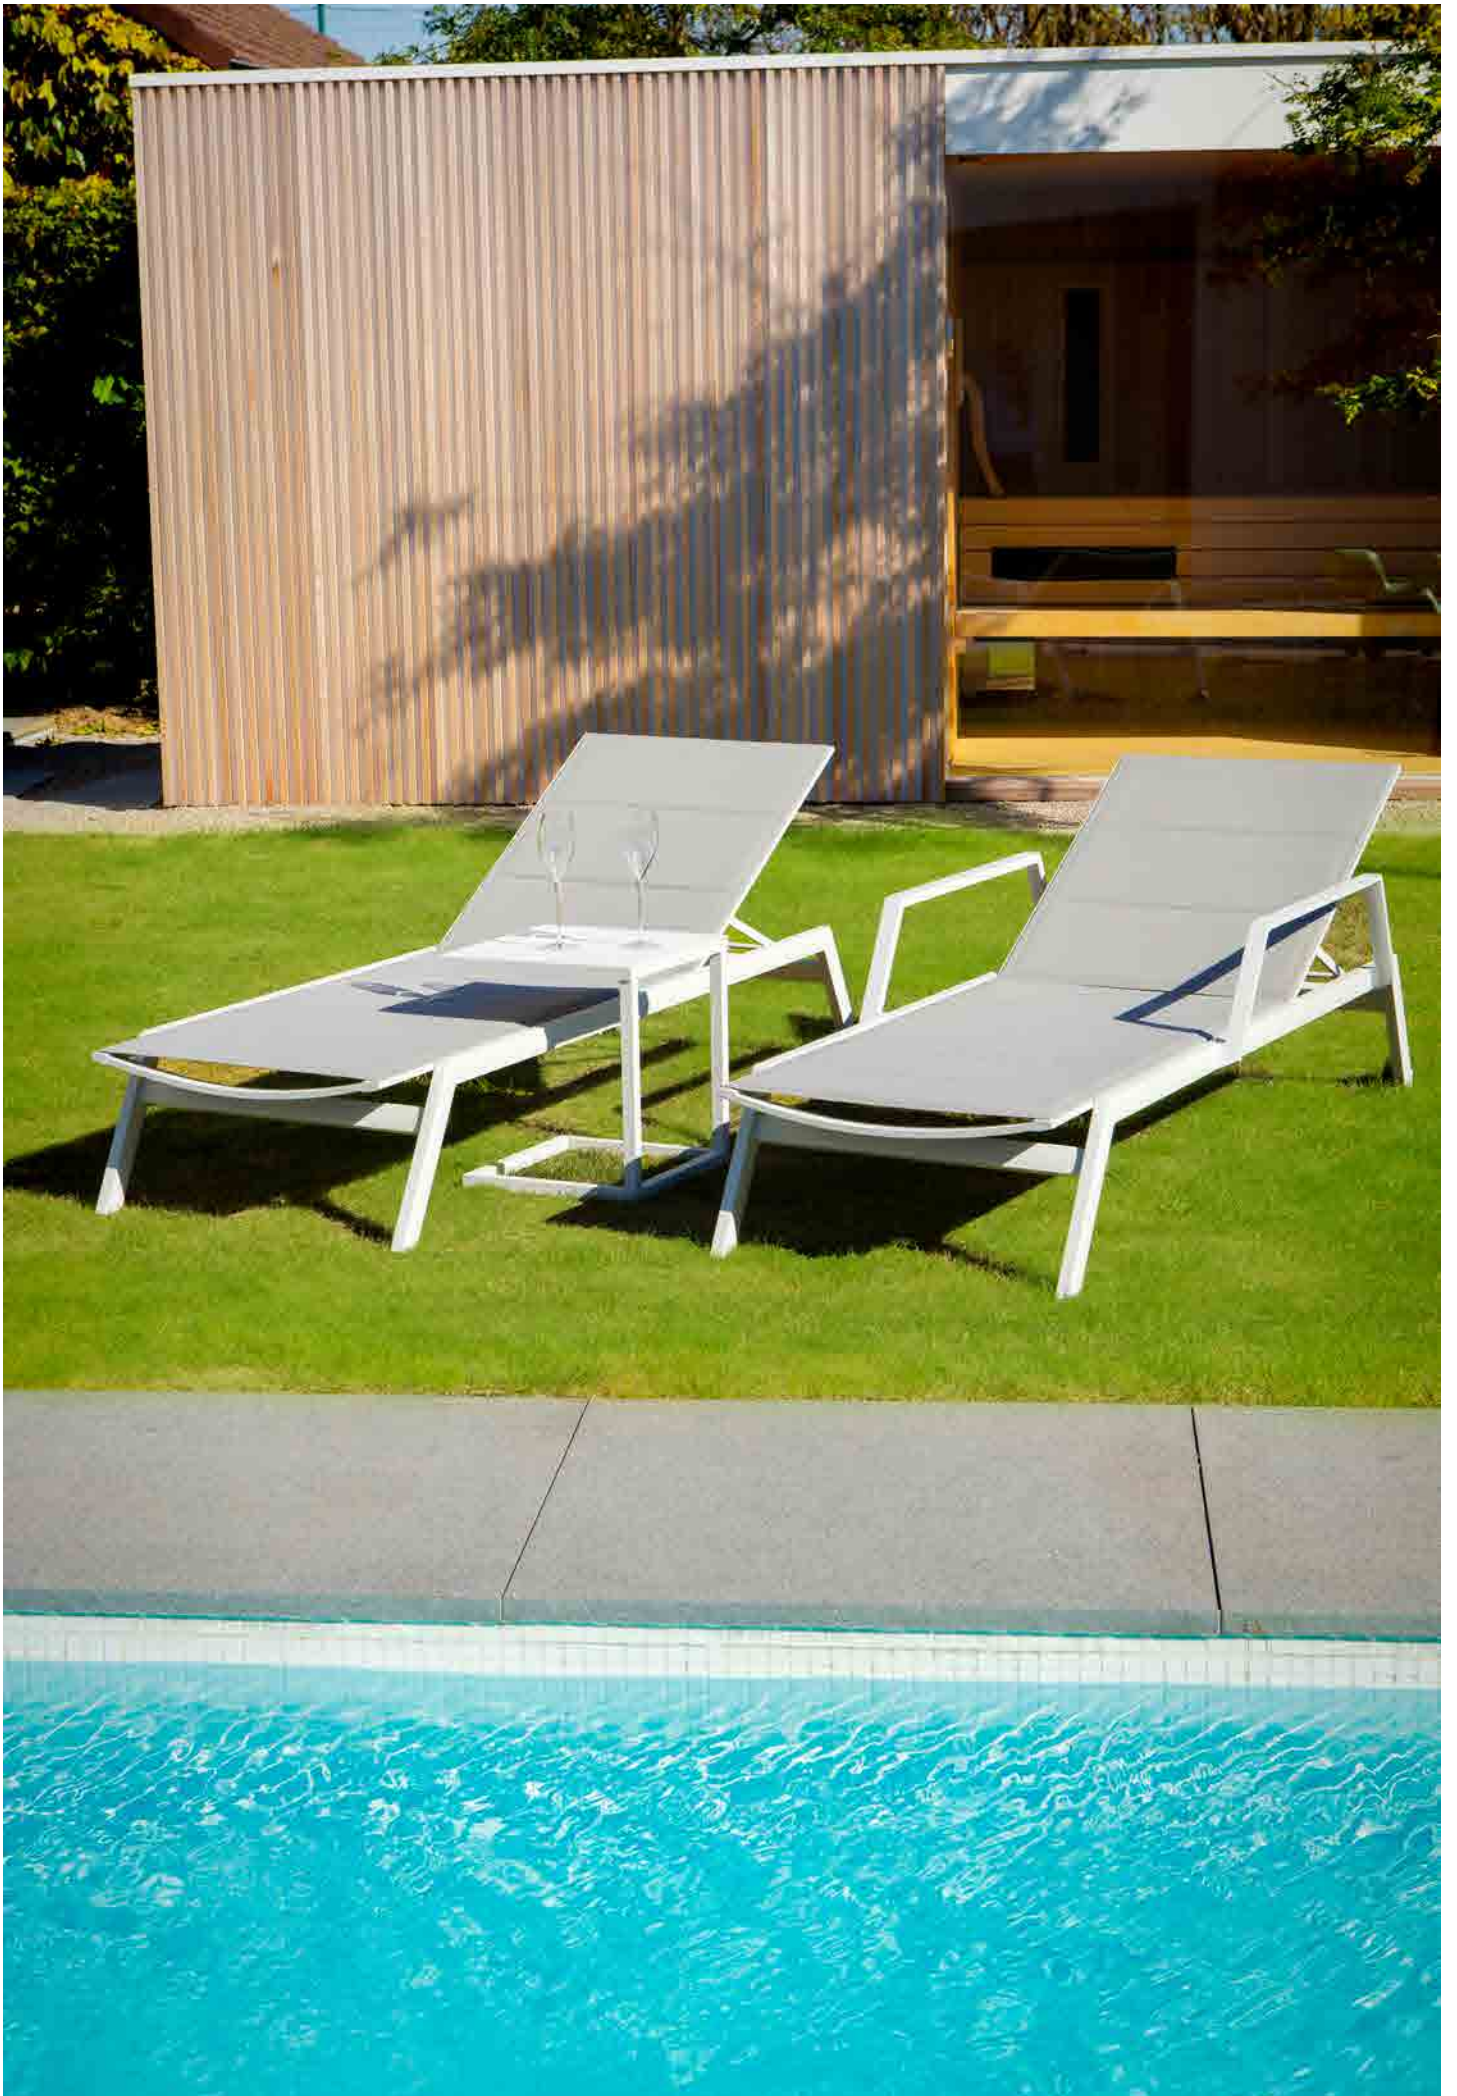

Angelina.

SUNLOUNGER + ARM STACKABLE

material: alu + textilene

H 53 cm W 68 cm D 200 cm HS 33 cm HA 53 cm

A1907

ice + light grey
padded

SUNLOUNGER STACKABLE

material: alu + textilene