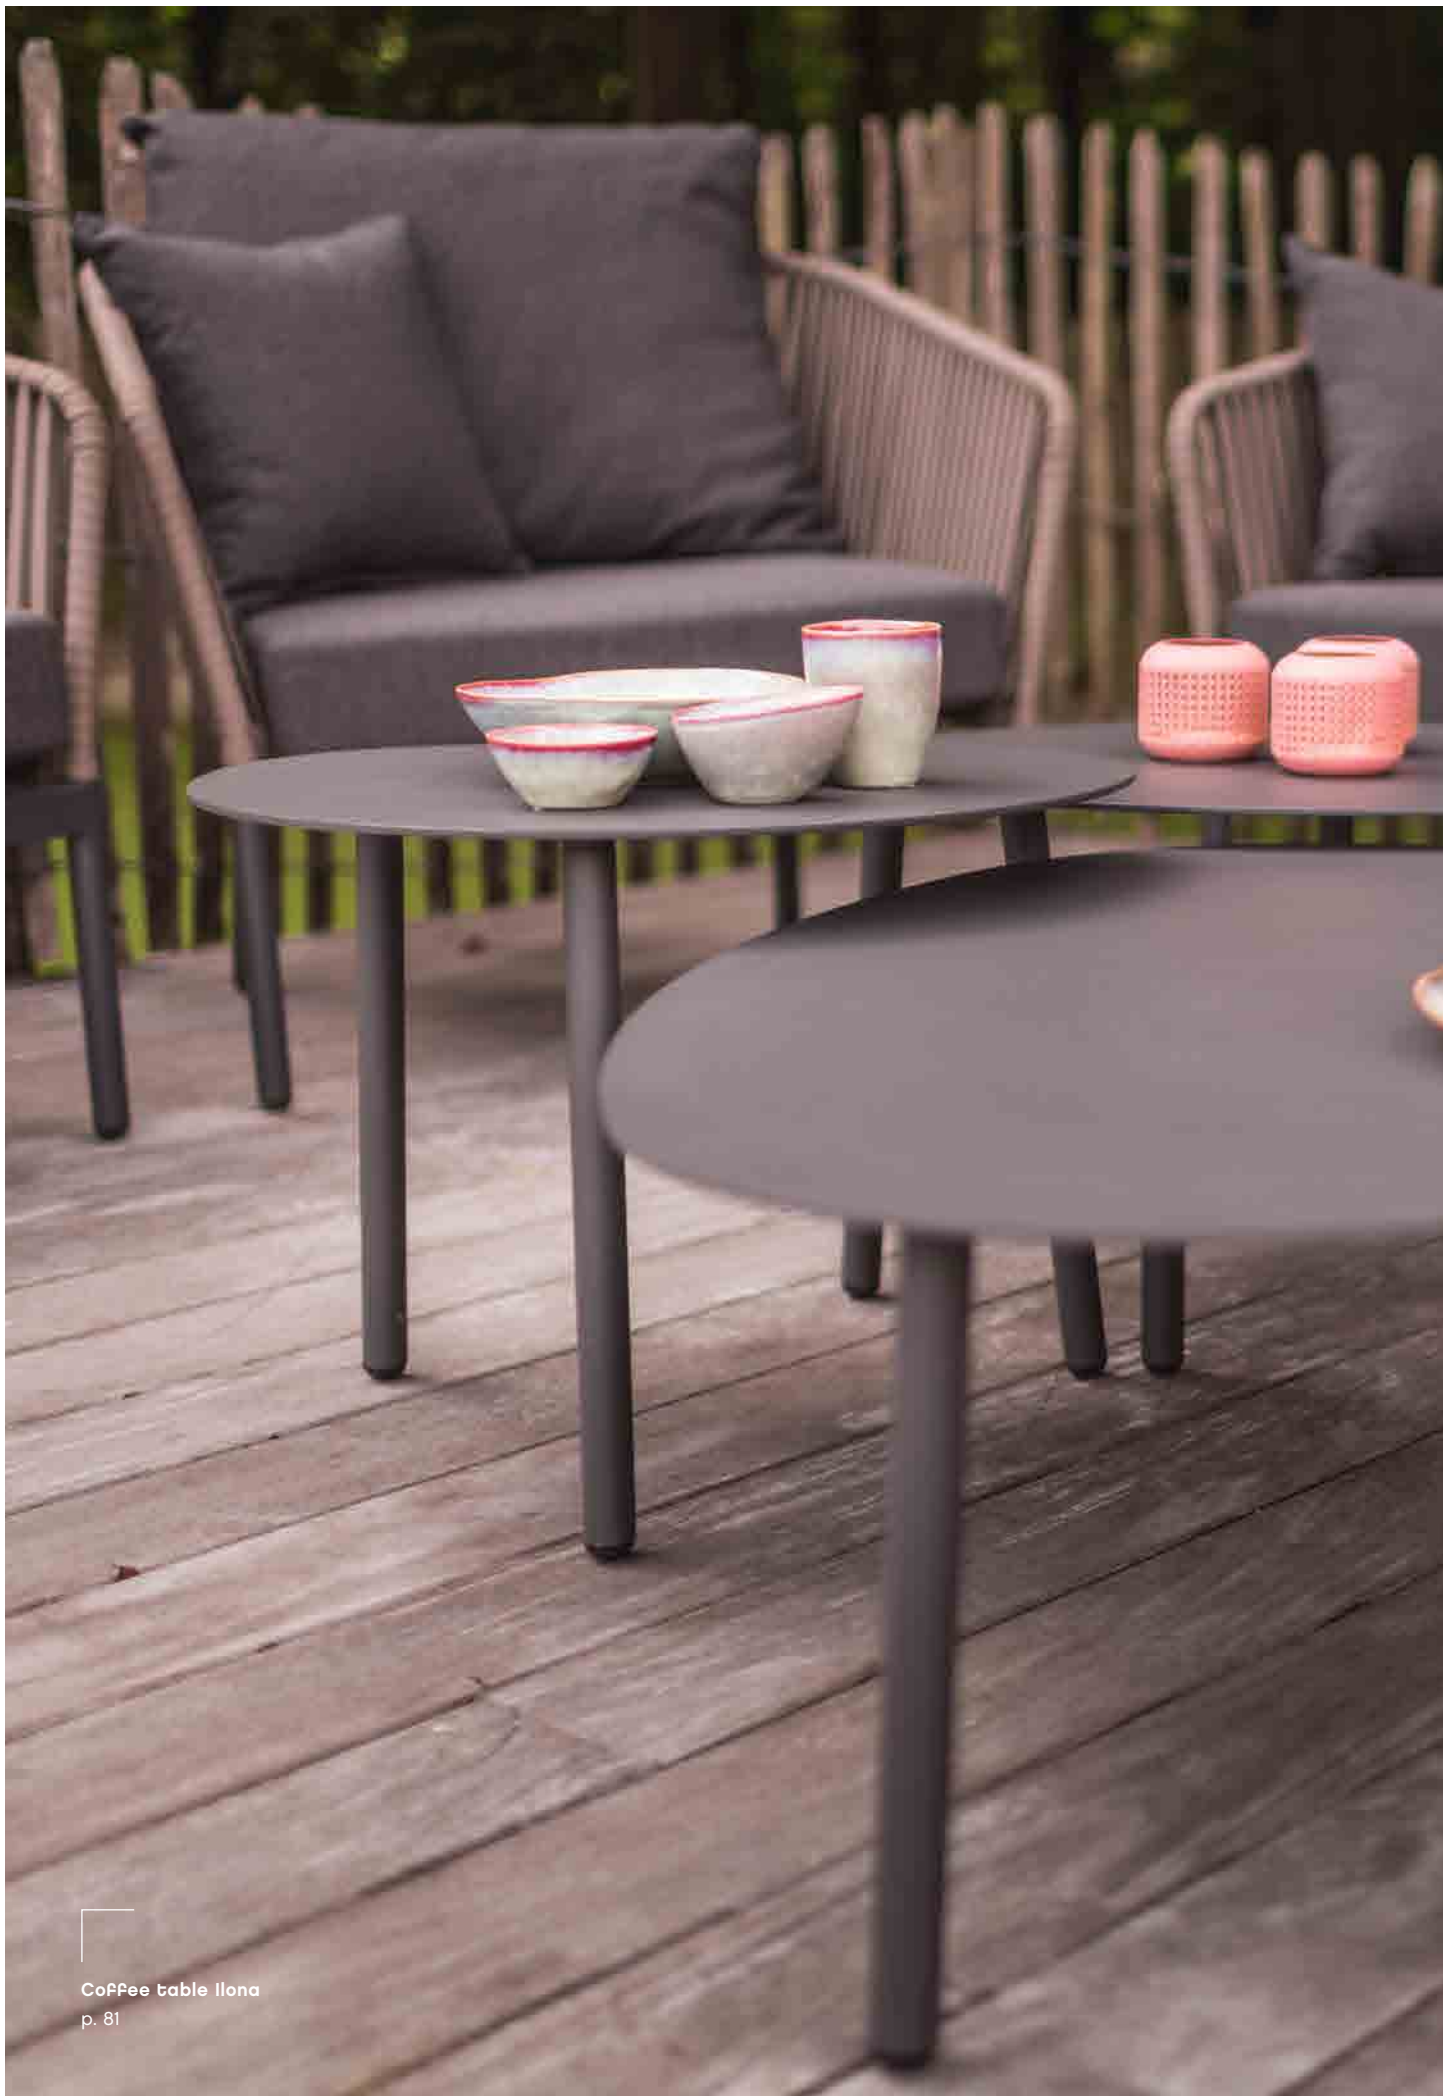

H 33 cm W 68 cm D 200 cm HS 33 cm

A7546

charcoal + light grey
not padded

SUNLOUNGER + ARM STACKABLE

material: alu + textilene

H 53 cm W 68 cm D 200 cm
HS 33 cm HA 53 cm

A7547

charcoal + light grey
not padded