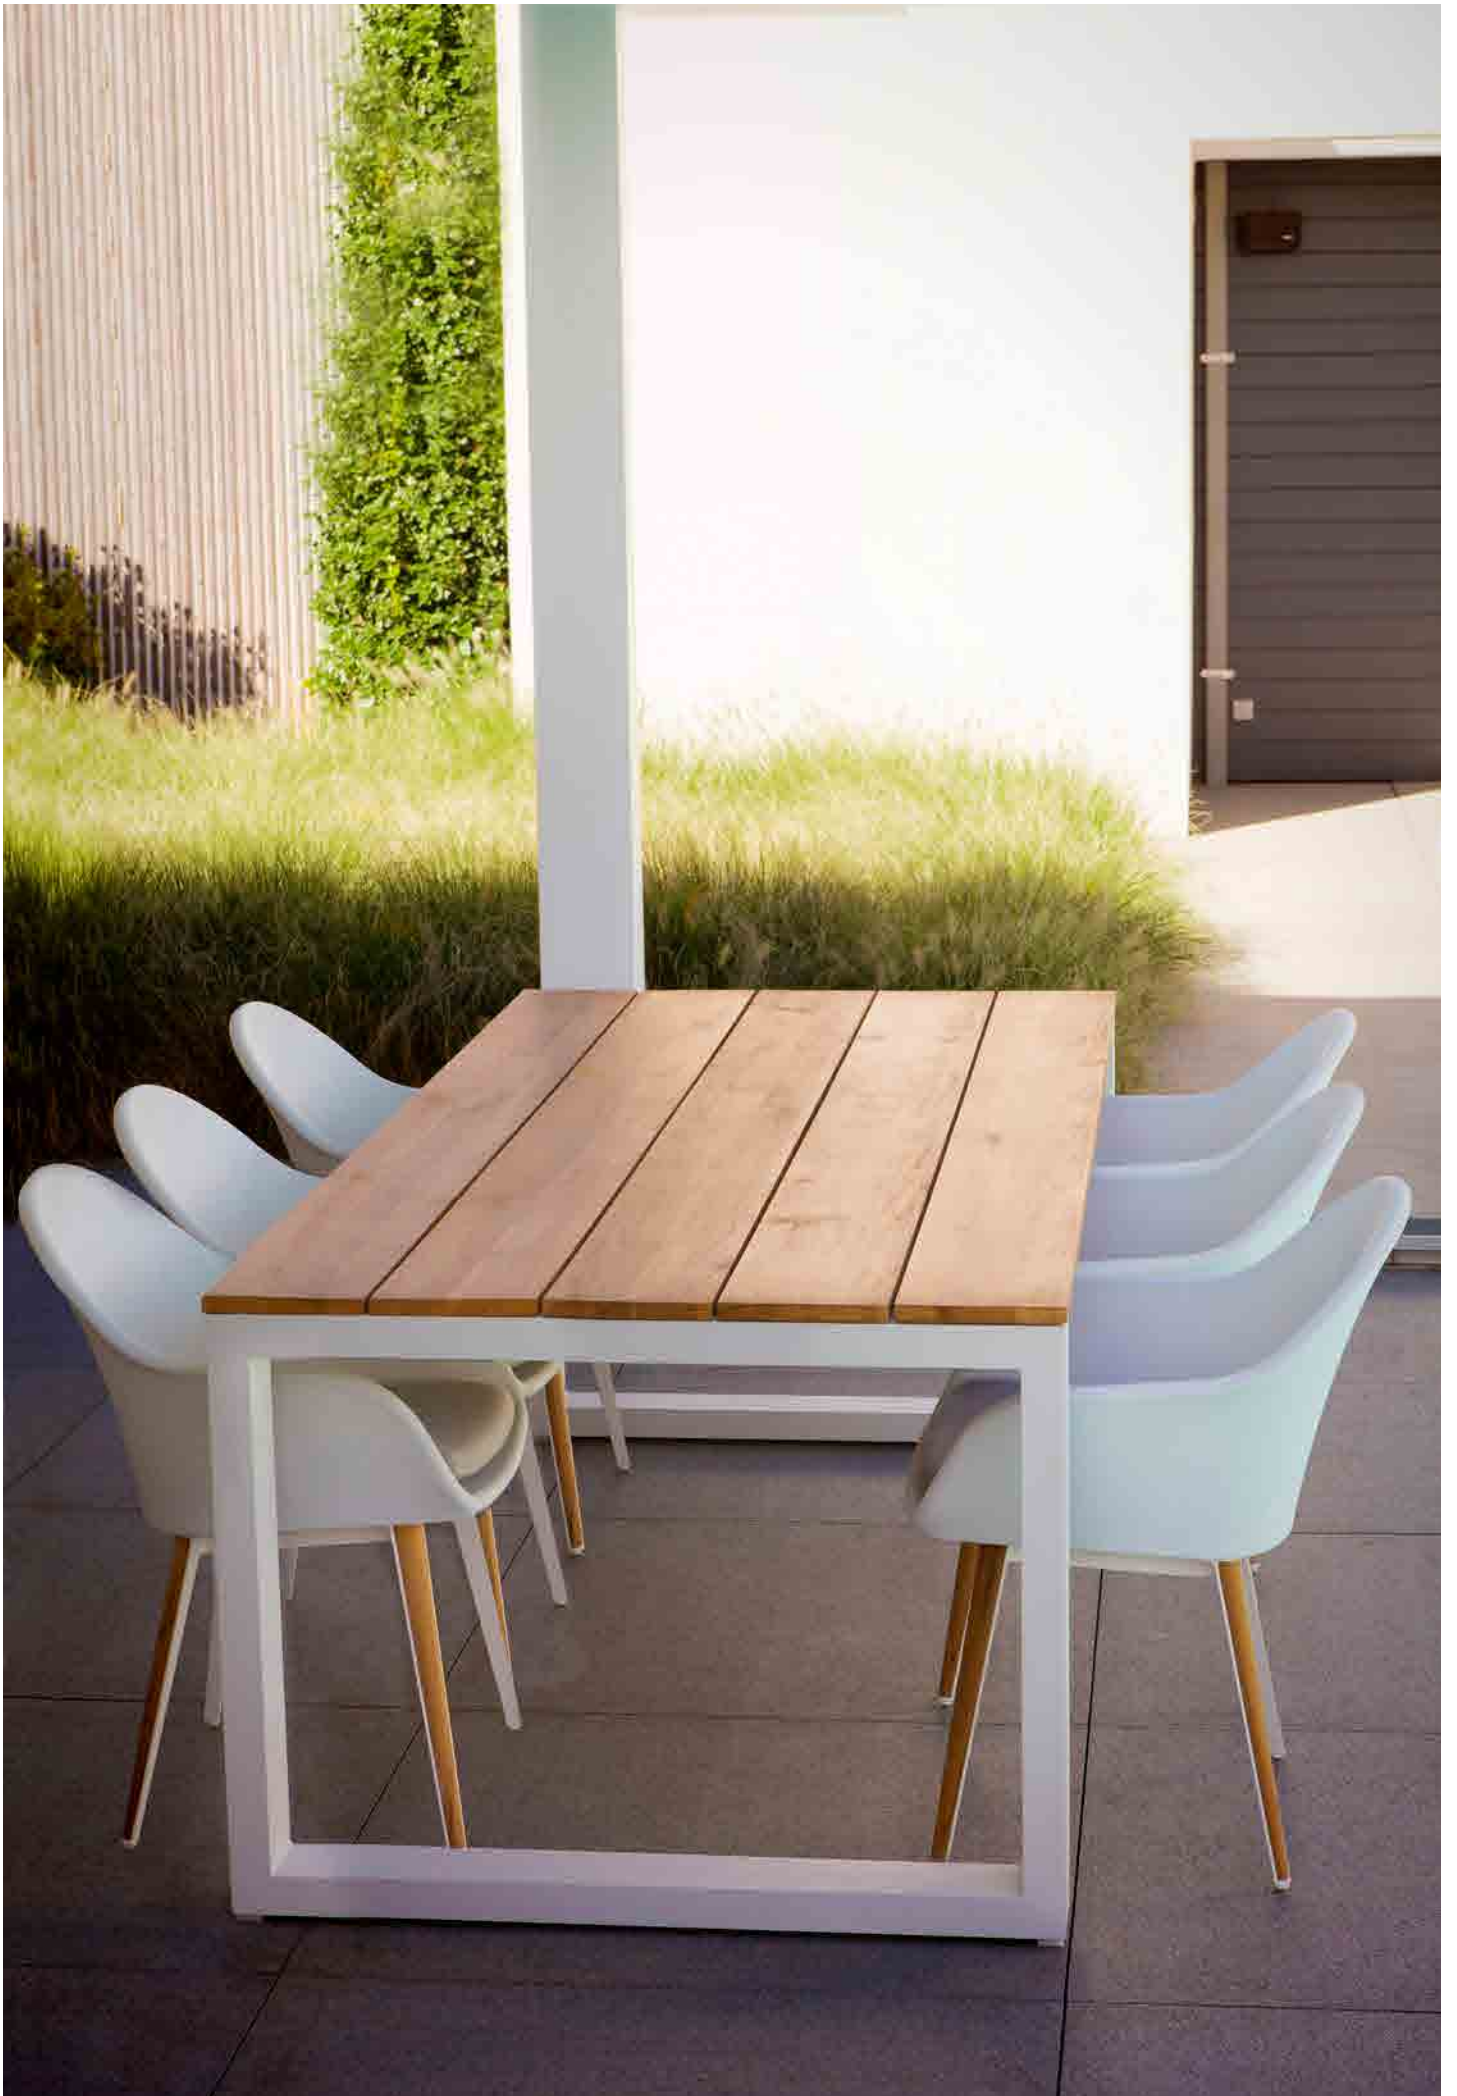

A6724

marble grey white

A6725

sierra grey

Ugo.

TABLE

material: alu + teak

H 77 cm W 220 cm D 100 cm