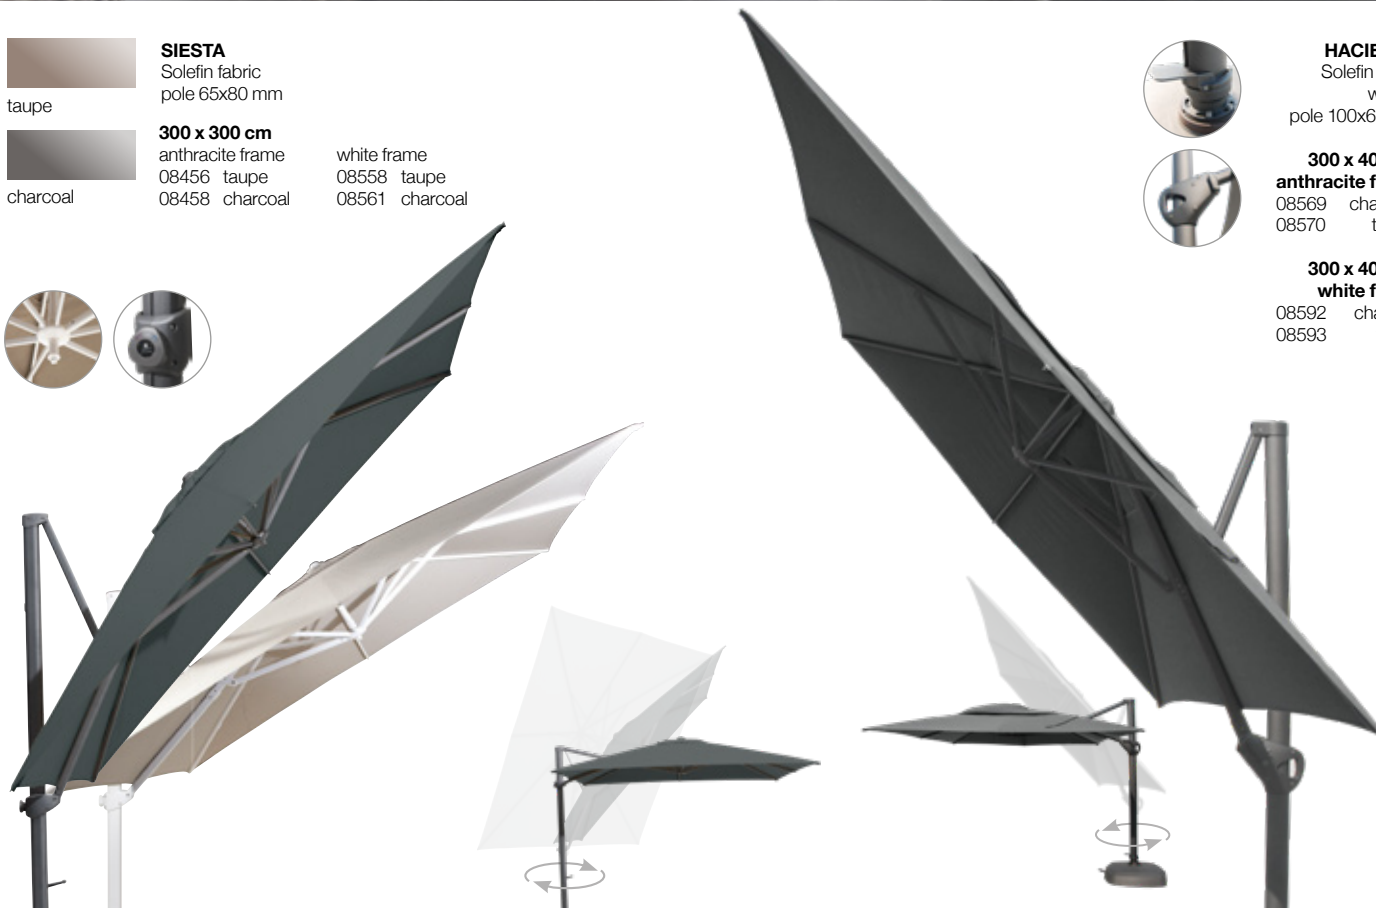

TILTING FUNCTION

4SO[®] PARASOLS

SIESTA PREMIUM

with tilt
pole 65x80 mm

300 x 300 cm
anthracite frame
08560 taupe
08559 charcoal

white frame
08590 taupe
08591 charcoal

OUTDOOR LIGHT

08545
light for outdoor parasol
with 24 LEDs
including 3 batteries and charger

STYLISH SHADES

taupe

SIESTA

Solefin fabric
pole 65x80 mm

300 x 300 cm

anthracite frame
08456 taupe
08458 charcoal

white frame
08558 taupe
08561 charcoal

HACIENDA

Solefin fabric
with tilt
pole 100x65 mm

300 x 400 cm

anthracite frame
08569 charcoal
08570 taupe

300 x 400 cm

white frame
08592 charcoal
08593 taupe

**HAVE A
GOOD TIME**

SIESTA
Solefin fabric
pole 65x80 mm

Ø 350 cm
08460 taupe
08462 charcoal