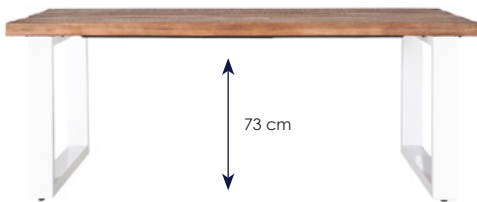

Eet-bartafel Iron verstelbaar

H. 80-110 cm | B. 75 cm | D. 75 cm

**EXPEDITION**

**LIMITED EDITION**

TV meubel Mango - 2drs. 1 lade  
H. 55 cm | B. 180 cm | D. 42 cm  
Open vak 14 x 55 x 40 cm

**Artikelnr. 22723**

Dressoir Mango - 3drs. 3 laden  
H. 83 cm | B. 200 cm | D. 45 cm

**Artikelnr. 22729 wit**  
Eettafel Mango met metalen poot  
H. 78 cm | B. 150 cm | D. 150 cm

Eettafel Mango met metalen poot  
**Artikelnr. 22787 zwart**  
H. 78 cm | B. 130 cm | D. 130 cm  
**Artikelnr. 22725 zwart**  
H. 78 cm | B. 150 cm | D. 150 cm

Salontafel Mango met metalen poot  
**Artikelnr. 11194 wit**  
H. 45 cm | B. 100 cm | D. 100 cm  
**Artikelnr. 11195 wit**  
H. 45 cm | B. 140 cm | D. 80 cm

Salontafel Mango met metalen poot  
**Artikelnr. 11170 zwart**  
H. 45 cm | B. 100 cm | D. 100 cm  
**Artikelnr. 11171 zwart**  
H. 45 cm | B. 140 cm | D. 80 cm

Eettafel Mango met metalen poot  
**Artikelnr. 11175 wit**  
H. 78 cm | B. 200 cm | D. 100 cm  
*Afmeting tussen de poten 162 cm*  
**Artikelnr. 11176 wit**  
H. 78 cm | B. 240 cm | D. 100 cm  
*Afmeting tussen de poten 202 cm*  
**Artikelnr. 11177 wit**  
H. 78 cm | B. 300 cm | D. 100 cm  
*Afmeting tussen de poten 262 cm*