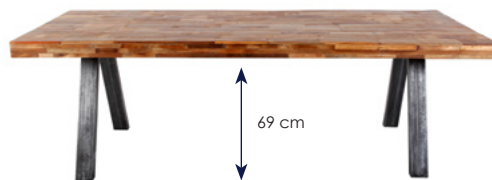

**Artikelnr. 22739**

Boekenkast Havana met open vakken  
H. 181 cm | B. 126 cm | D. 40 cm

*Geef een  
vintage touch  
aan je  
interieur!*

**Artikelnr. 22738**

Salontafel Havana 140x70 met metalen poot  
H. 40 cm | B. 140 cm | D. 70 cm

Eettafel Havana met metalen poot

**Artikelnr. 22734** H. 76 cm | B. 200 cm | D. 100 cm  
*Afmeting tussen de poten 148 cm*

**Artikelnr. 22735** H. 76 cm | B. 240 cm | D. 100 cm  
*Afmeting tussen de poten 188 cm*