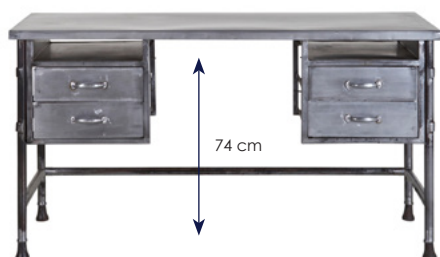

Kabinet Industrieel - 2drs. 1 lade  
H. 104 cm | B. 79 cm | D. 40,5 cm

**Artikelnr. 45000**

Dressoir Industrieel - 2drs. 6 laden  
H. 92 cm | B. 200 cm | D. 42 cm

**Artikelnr. 22524**

Boekenkast Industrieel - 2drs. 2 laden  
H. 183 cm | B. 85 cm | D. 40 cm

**Artikelnr. 22525**

Opbergkast Industrieel - 1drs.  
H. 183 cm | B. 50 cm | D. 40 cm

**Artikelnr. 22522**

TV meubel Industrieel - 1drs. 3 laden  
H. 50 cm | B. 160 cm | D. 50 cm  
Open vak 16 x 53 x 49 cm

**Artikelnr. 22521**

TV meubel Industrieel - 2drs. 1 lade  
H. 50 cm | B. 130 cm | D. 50 cm  
Open vak 16 x 43,5 x 49 cm

**Artikelnr. 11139**

Metalen bureau Industrieel - 4 laden  
H. 77 cm | B. 140 cm | D. 60 cm  
Breedte tussen de lades 49 cm