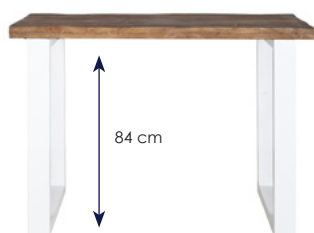

Salontafel Mango met metalen poot  
**Artikelnr. 11170 zwart**  
H. 45 cm | B. 100 cm | D. 100 cm  
**Artikelnr. 11171 zwart**  
H. 45 cm | B. 140 cm | D. 80 cm

Eettafel Mango met metalen poot  
**Artikelnr. 11175 wit**  
H. 78 cm | B. 200 cm | D. 100 cm  
*Afmeting tussen de poten 162 cm*  
**Artikelnr. 11176 wit**  
H. 78 cm | B. 240 cm | D. 100 cm  
*Afmeting tussen de poten 202 cm*  
**Artikelnr. 11177 wit**  
H. 78 cm | B. 300 cm | D. 100 cm  
*Afmeting tussen de poten 262 cm*

Eettafel Mango met metalen poot  
**Artikelnr. 22792 zwart**  
H. 78 cm | B. 160 cm | D. 90 cm  
*Afmeting tussen de poten 122 cm*  
**Artikelnr. 11172 zwart**  
H. 78 cm | B. 200 cm | D. 100 cm  
*Afmeting tussen de poten 162 cm*  
**Artikelnr. 11173 zwart**  
H. 78 cm | B. 240 cm | D. 100 cm  
*Afmeting tussen de poten 202 cm*  
**Artikelnr. 11174 zwart**  
H. 78 cm | B. 300 cm | D. 100 cm  
*Afmeting tussen de poten 262 cm*

**Artikelnr. 11166 wit**

TV meubel Mango 150 cm  
H. 55 cm | B. 150 cm | D. 46 cm  
Afmeting tussen de poten 95 cm

**Artikelnr. 11167 zwart**

TV meubel Mango 150 cm  
H. 55 cm | B. 150 cm | D. 46 cm  
Afmeting tussen de poten 95 cm

**Artikelnr. 11168 wit**

TV meubel Mango 200 cm  
H. 55 cm | B. 200 cm | D. 46 cm  
Afmeting tussen de poten 143 cm

**Artikelnr. 11169 zwart**

TV meubel Mango 200 cm  
H. 55 cm | B. 200 cm | D. 46 cm  
Afmeting tussen de poten 143 cm