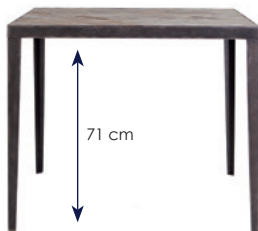

**Artikelnr. 22612** - H. 78 cm | B. 160 cm | D. 90 cm  
*Afmeting tussen de poten 140 cm*

**Artikelnr. 22613** - H. 78 cm | B. 180 cm | D. 90 cm  
*Afmeting tussen de poten 160 cm*

**Artikelnr. 22614** - H. 78 cm | B. 200 cm | D. 100 cm  
*Afmeting tussen de poten 180 cm*

**Artikelnr. 22615** - H. 78 cm | B. 220 cm | D. 100 cm  
*Afmeting tussen de poten 200 cm*

# LOFT

**Artikelnr. 23602**  
Bijzettafel Loft  
H. 60 cm | B. 50 cm | D. 50 cm

**Artikelnr. 23600**  
Salontafel Loft  
H. 35 cm | B. 90 cm | D. 90 cm

**Artikelnr. 23601**  
Salontafel Loft  
H. 35 cm | B. 150 cm | D. 45 cm

**Artikelnr. 23603**  
Sidetable Loft  
H. 85 cm | B. 160 cm | D. 35 cm

**Artikelnr. 23604**  
Eettafel Loft  
H. 76 cm | B. 90 cm | D. 90 cm  
Afmeting tussen de poten 84 cm

Eettafel Loft  
**Artikelnr. 23605** H. 76 cm | B. 160 cm | D. 90 cm  
*Afmeting tussen de poten 154 cm*  
**Artikelnr. 23606** H. 76 cm | B. 200 cm | D. 90 cm  
*Afmeting tussen de poten 194 cm*  
**Artikelnr. 23607** H. 76 cm | B. 240 cm | D. 90 cm  
*Afmeting tussen de poten 234 cm*