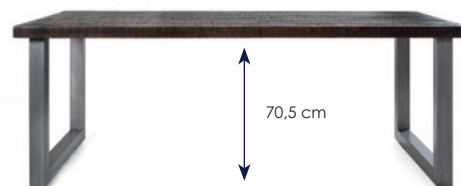

# BROOKLYN

Artikelnr. 23005

Opbergkast Brooklyn - 2drs.  
H. 175 cm | B. 85 cm | D. 40 cm

**Artikelnr. 23000**  
Bijzettafel Brooklyn - 1 lade  
H. 40 cm | B. 60 cm | D. 60 cm

**Artikelnr. 23002**  
Kabinet Brooklyn - 2drs.  
H. 90 cm | B. 90 cm | D. 40 cm

**Artikelnr. 23001**  
Salontafel Brooklyn - 2 laden  
H. 40 cm | B. 120 cm | D. 60 cm

**Artikelnr. 23003**  
TV meubel Brooklyn - 2drs. 1 lade  
H. 60 cm | B. 140 cm | D. 40 cm  
Open vak 15 x 39,5 x 37,5 cm

**Artikelnr. 23004**  
Dressoir Brooklyn - 4drs.  
H. 90 cm | B. 170 cm | D. 40 cm

Eettafel Brooklyn  
**Artikelnr. 23006**  
H. 76 cm | B. 160 cm | D. 90 cm  
*Afmeting tussen de poten 135 cm*  
**Artikelnr. 23007**  
H. 76 cm | B. 180 cm | D. 90 cm  
*Afmeting tussen de poten 155 cm*  
**Artikelnr. 23008**  
H. 76 cm | B. 200 cm | D. 100 cm  
*Afmeting tussen de poten 175 cm*  
**Artikelnr. 23009**  
H. 76 cm | B. 220 cm | D. 100 cm  
*Afmeting tussen de poten 195 cm*