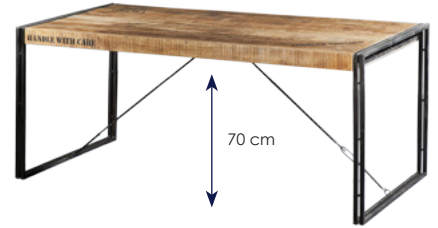

# IRON

**Artikelnr. 22027**

TV meubel Iron - 2 laden  
H. 60 cm | B. 102 cm | D. 45 cm  
Open vak 22 x 92 x 45 cm

**Artikelnr. 22028**

TV meubel Iron - 3 laden  
H. 60 cm | B. 150 cm | D. 45 cm  
Open vak 20 x 140 x 45 cm

**Artikelnr. 22002**

Bijzettafel Iron

H. 45 cm | B. 60 cm | D. 60 cm

**Artikelnr. 22005**

Salontafel Iron

H. 45 cm | B. 110 cm | D. 60 cm

Eettafel Iron

**Artikelnr. 22010**

H. 77 cm | B. 140 cm | D. 80 cm  
Afmeting tussen de poten 130 cm

**Artikelnr. 22011**

H. 77 cm | B. 160 cm | D. 90 cm  
Afmeting tussen de poten 150 cm

**Artikelnr. 22012**

H. 77 cm | B. 180 cm | D. 90 cm  
Afmeting tussen de poten 170 cm

**Artikelnr. 22014**

H. 77 cm | B. 200 cm | D. 100 cm  
Afmeting tussen de poten 190 cm

**Artikelnr. 22015**

H. 77 cm | B. 220 cm | D. 100 cm  
Afmeting tussen de poten 210 cm

**Artikelnr. 22061**

Krukje Iron verstelbaar