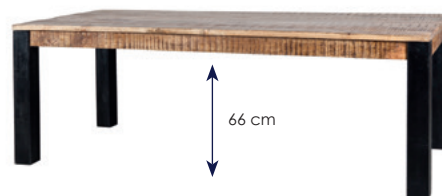

**Artikelnr. 22610**

Bijzettafel Ventura met metalen poot  
H. 48 cm | B. 60 cm | D. 60 cm

**Artikelnr. 22611**

Salontafel Ventura met metalen poot  
H.48 cm | B. 130 cm | D. 70 cm

Eettafel Ventura met metalen poot