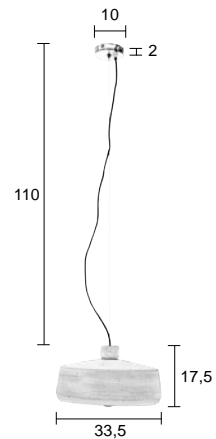

BJORK PENDANT LAMP

Concrete shade with oak detail on top
Chromed metal canopy
Black & white textured cable + steel wire
Wire length: 110 cm
Light source: E27
Energy efficiency class: A++ - E (Energylabel 1)

ZUIVER-CODE	GTIN-CODE	ITEM NAME		
5300078	8718548025288	PENDANT LAMP BJORK		
PACKING	2 PCS/CTN	ORDER QTY: 2 PCS		
QTY	CTN SIZE (CM)	CBM	NW (KG)	GW (KG)
1	39x39x23,5	0,036	3,15	4,15
2	41x41x51	0,085	6,3	8,5