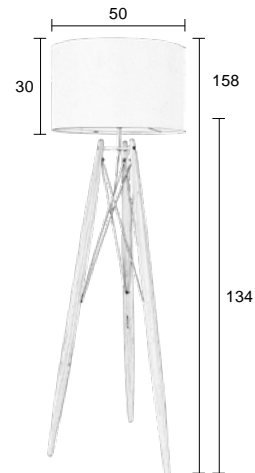

ZUIVER-CODE	GTIN-CODE	ITEM NAME		
5100055	8718548028920	FLOOR LAMP EIFFEL BLACK		
5100056	8718548028937	FLOOR LAMP EIFFEL WHITE		
PACKING	1 PCS/CTN			
QTY	CTN SIZE (CM)	CBM	NW (KG)	GW (KG)
1	129x55x15,5	0,11	3,4	7,6