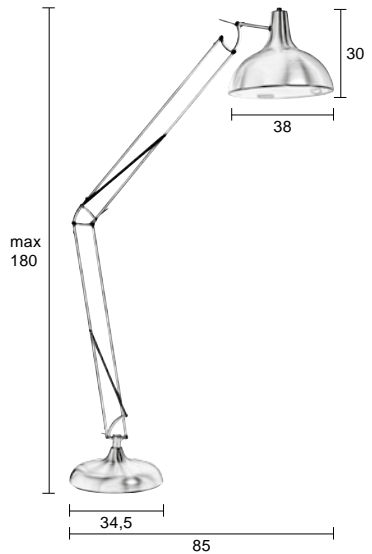

ZUIVER-CODE	GTIN-CODE	ITEM NAME		
5002525	8718548006553	FLOOR LAMP OFFICE WHITE		
5002526	8718548006560	FLOOR LAMP OFFICE BLACK		
5002527	8718548006577	FLOOR LAMP OFFICE SATIN NICKEL		
PACKING	1 PCS/CTN			
QTY	CTN SIZE (CM)	CBM	NW (KG)	GW (KG)
1	93x39x23	0,083	13,03	15,12