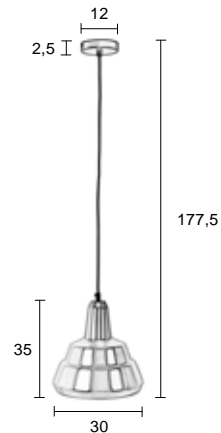

25 W

13 W

15 W

DIMMABLE

ZUIVER-CODE	GTIN-CODE	ITEM NAME		
5300129	8718548034549	PENDANT LAMP TRISTAN GREY		
5300130	8718548034563	PENDANT LAMP TRISTAN BLACK		
PACKING	1 PCS/CTN			
QTY	CTN SIZE (CM)	CBM	NW (KG)	GW (KG)
1	35X35X40	0,049	1,56	3