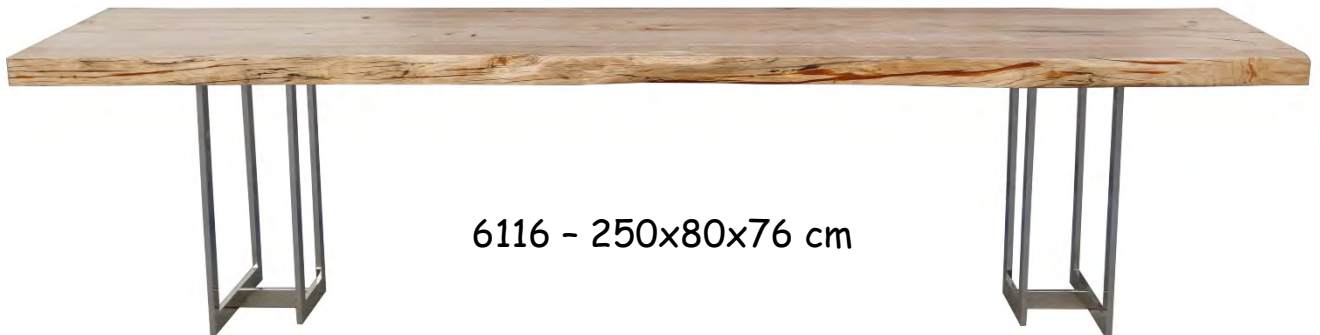

6180 - 40x40x60 cm

6181 - 30x30x60 cm

**Verouderde eik**  
**Chêne vieilli**

5775 - 30x30x60 cm

5776 - 30x30x100 cm

5886 - 40x60x60 cm

6116 - 250x80x76 cm

**Sokkels van mat geschilderd hout - zwart**