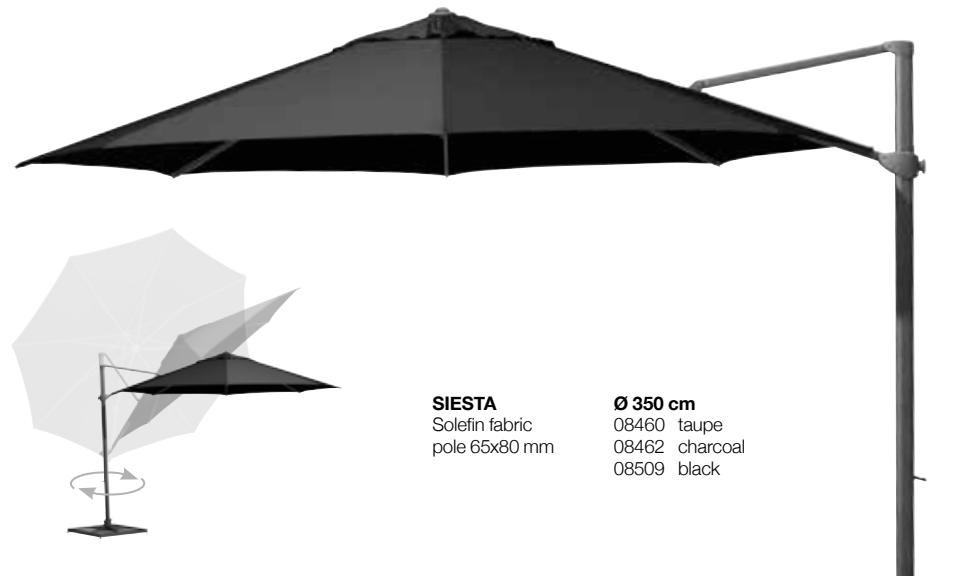

300 x 400 cm
anthracite frame
08569 charcoal
08570 taupe

NEW

300 x 400 cm
white frame
08592 charcoal
08593 taupe

**HAVE A GOOD
TIME**

HAVANA

Polyester fabric
pole 82 x 58 mm

300 x 300 cm

08567 taupe
08568 charcoal