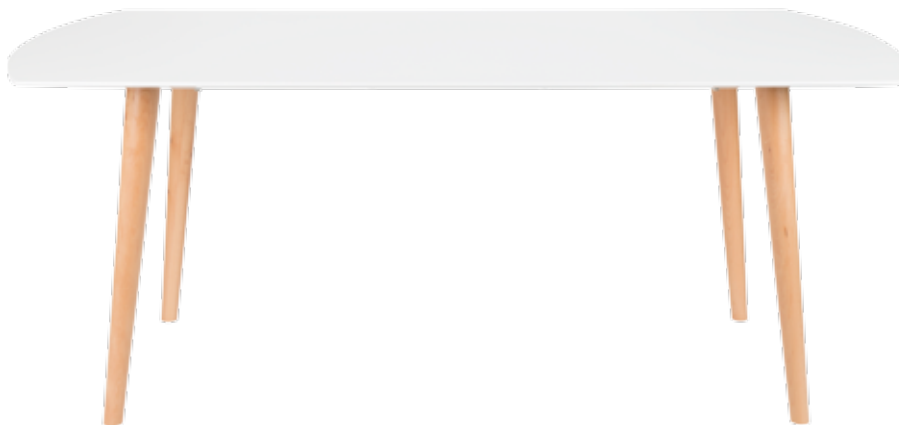

## GEE

Solid rubber wood  
Spiles and legs in black or white  
Maximum weight load: 110 kg.

ZUIVER-CODE	GTIN-CODE	ITEM NAME		
1100223	8718548020672	CHAIR GEE WHITE		
1100224	8718548020689	CHAIR GEE BLACK		
PACKING	2 PCS/CTN	ORDER QTY: 2 PCS		
QTY	CTN SIZE (CM)	CBM	NW (KG)	GW (KG)
2	55,5x52,5x46,5	0,136	11	12,5

# SION NEW

25 mm MDF tabletop, glossy white lacquered  
 Solid beech wood legs, Ø 70-40 mm  
 Maximum weight load: 70 kg

ZUIVER-CODE	GTIN-CODE	ITEM NAME		
2100015	8718548027640	TABLE SION 180x90		
PACKING	1 PCS/CTN			
QTY	CTN SIZE (CM)	CBM	NW (KG)	GW (KG)
1	186x96x12	0,214	32,5	35