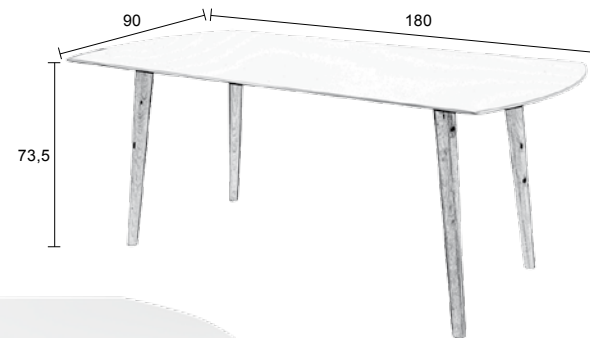

## GEE

Solid rubber wood  
Spiles and legs in black or white  
Maximum weight load: 110 kg.

ZUIVER-CODE	GTIN-CODE	ITEM NAME		
1100223	8718548020672	CHAIR GEE WHITE		
1100224	8718548020689	CHAIR GEE BLACK		
PACKING	2 PCS/CTN	ORDER QTY: 2 PCS		
QTY	CTN SIZE (CM)	CBM	NW (KG)	GW (KG)
2	55,5x52,5x46,5	0,136	11	12,5

# SION NEW

25 mm MDF tabletop, glossy white lacquered  
 Solid beech wood legs, Ø 70-40 mm  
 Maximum weight load: 70 kg

ZUIVER-CODE	GTIN-CODE	ITEM NAME		
2100015	8718548027640	TABLE SION 180x90		
PACKING	1 PCS/CTN			
QTY	CTN SIZE (CM)	CBM	NW (KG)	GW (KG)
1	186x96x12	0,214	32,5	35