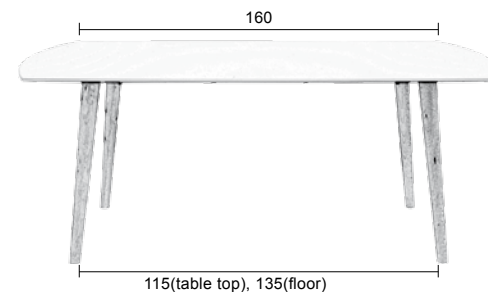

## GEE

Solid rubber wood  
Spiles and legs in black or white  
Maximum weight load: 110 kg.

ZUIVER-CODE	GTIN-CODE	ITEM NAME		
1100223	8718548020672	CHAIR GEE WHITE		
1100224	8718548020689	CHAIR GEE BLACK		
PACKING	2 PCS/CTN	ORDER QTY: 2 PCS		
QTY	CTN SIZE (CM)	CBM	NW (KG)	GW (KG)
2	55,5x52,5x46,5	0,136	11	12,5

# SION NEW

25 mm MDF tabletop, glossy white lacquered  
 Solid beech wood legs, Ø 70-40 mm  
 Maximum weight load: 70 kg

ZUIVER-CODE	GTIN-CODE	ITEM NAME		
2100015	8718548027640	TABLE SION 180x90		
PACKING	1 PCS/CTN			
QTY	CTN SIZE (CM)	CBM	NW (KG)	GW (KG)
1	186x96x12	0,214	32,5	35