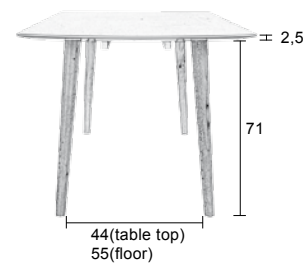

## GEE

Solid rubber wood  
Spiles and legs in black or white  
Maximum weight load: 110 kg.

ZUIVER-CODE	GTIN-CODE	ITEM NAME		
1100223	8718548020672	CHAIR GEE WHITE		
1100224	8718548020689	CHAIR GEE BLACK		
PACKING	2 PCS/CTN	ORDER QTY: 2 PCS		
QTY	CTN SIZE (CM)	CBM	NW (KG)	GW (KG)
2	55,5x52,5x46,5	0,136	11	12,5

# SION NEW

25 mm MDF tabletop, glossy white lacquered  
 Solid beech wood legs, Ø 70-40 mm  
 Maximum weight load: 70 kg

ZUIVER-CODE	GTIN-CODE	ITEM NAME		
2100015	8718548027640	TABLE SION 180x90		
PACKING	1 PCS/CTN			
QTY	CTN SIZE (CM)	CBM	NW (KG)	GW (KG)
1	186x96x12	0,214	32,5	35