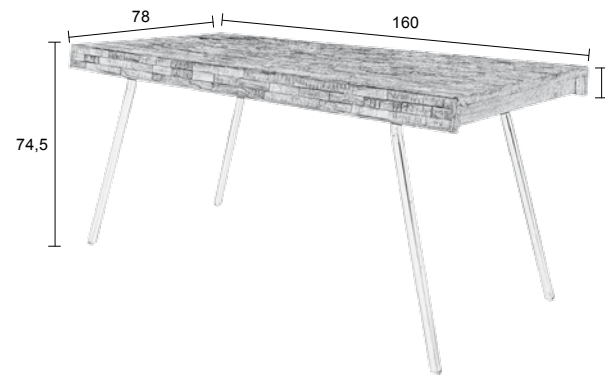

ZUIVER-CODE	GTIN-CODE	ITEM NAME		
2100010	8718548024472	TABLE SURI 160x78		
PACKING	1 PCS/CTN			
QTY	CTN SIZE (CM)	CBM	NW (KG)	GW (KG)
1	166x85x14	0,196	28,5	31