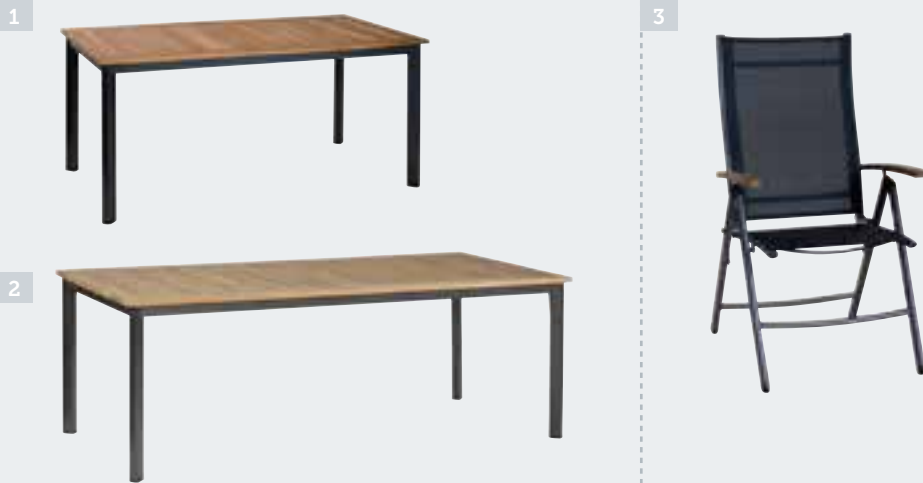

EXOTAN

Figio black

Aluminium and Textilene®

1 Table rectangular with teak top
Rechteckige Tisch mit Teak Platte
160x90x75 cm
LA2002TB

2 Table rectangular with teak top
Rechteckige Tisch mit Teak Platte
210x100x75 cm
LA2005TB

3 Adjustable armchair with teak armrests
Hochlehner mit Teak Armlehne
63x69x108 cm
LA1003CB