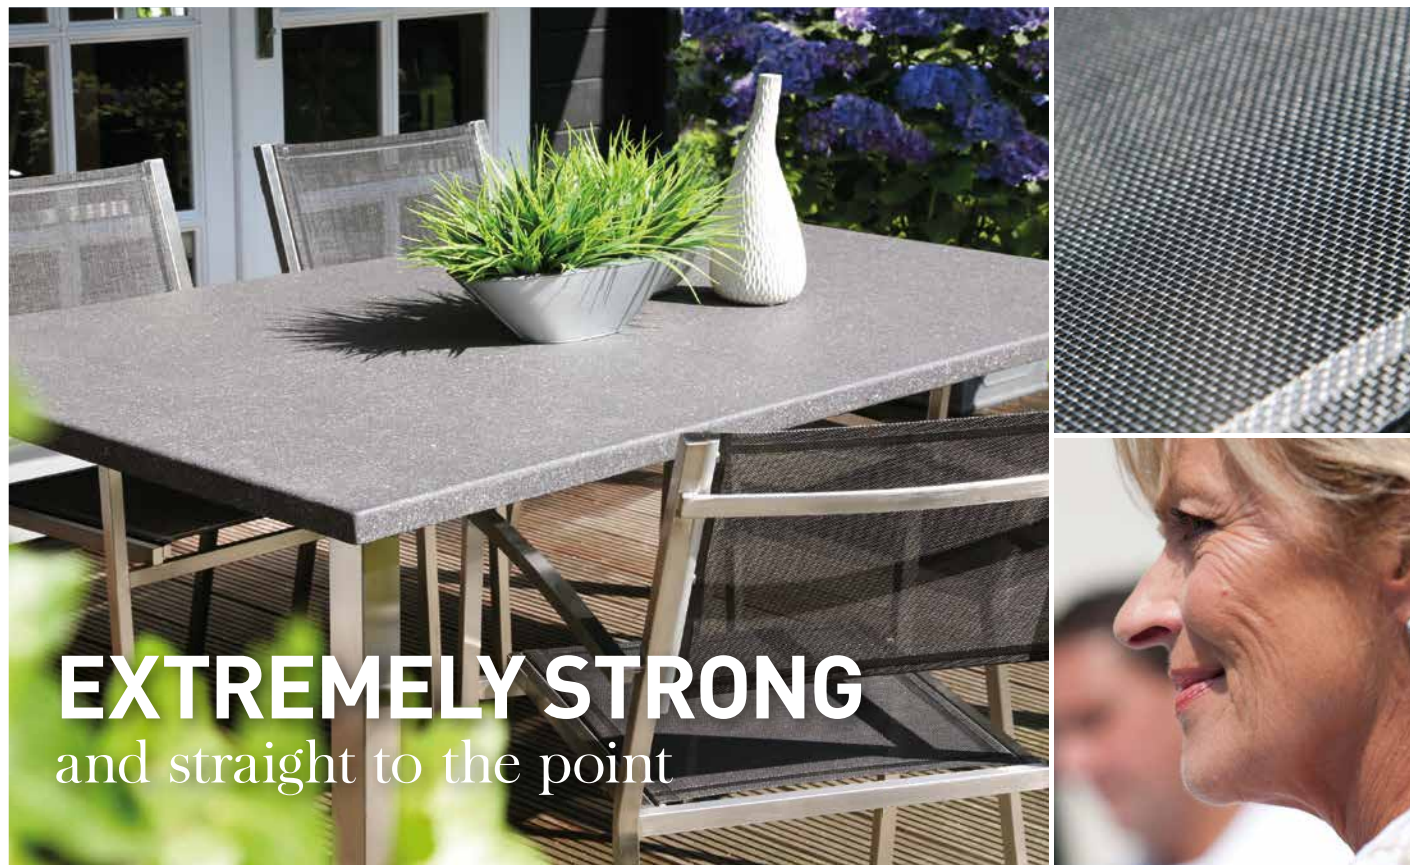

19232  
**RIVOLI** extending table  
teak top / stainless steel frame  
170-260 x 95 cm / H 68 cm

19233  
**RIVOLI** extending table, alu slats top  
white powdercoated aluminium frame  
170-260 x 95 cm / H 68 cm