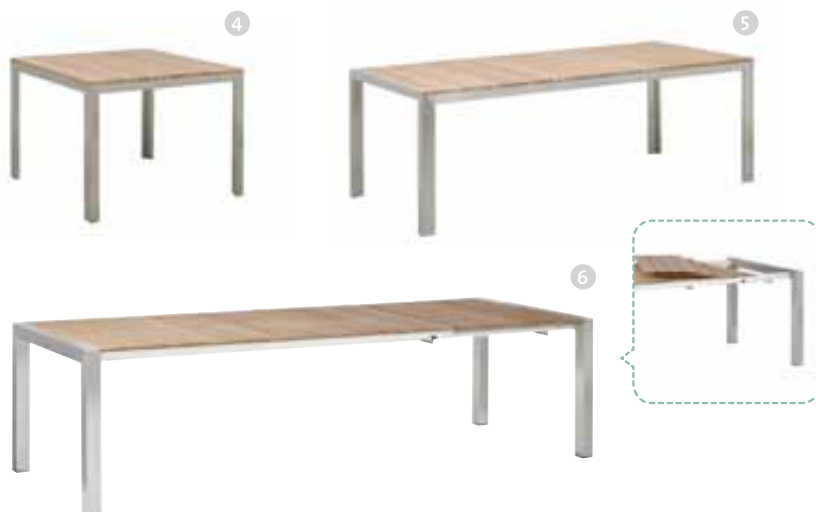

6 Table white grey
Tisch Weiss Grau
240x100x75 cm
NL014TWG

5

6

EXOTAN

Metz

STAINLESS STEEL FRAME &
TEXTILENE® & TEAK

- 1 Armchair taupe
Armlehnstuhl Taupe
63x56x91 cm
AA3000T
- 2 Armchair grey
Armlehnstuhl Grau
63x56x91 cm
AA3000G
- 3 Armchair black
Armlehnstuhl schwarz
63x56x91 cm
AA3000B
- 4 Table square
Quadrat Tisch
100x100x75cm
AA3030
- 5 Table rectangular
Rechteckige Tisch
200x100x75cm
AA3050
- 6 Table extendable rectangular
Rechteckige Ausziehtisch
200/280 x100x75 cm
AA7001TT